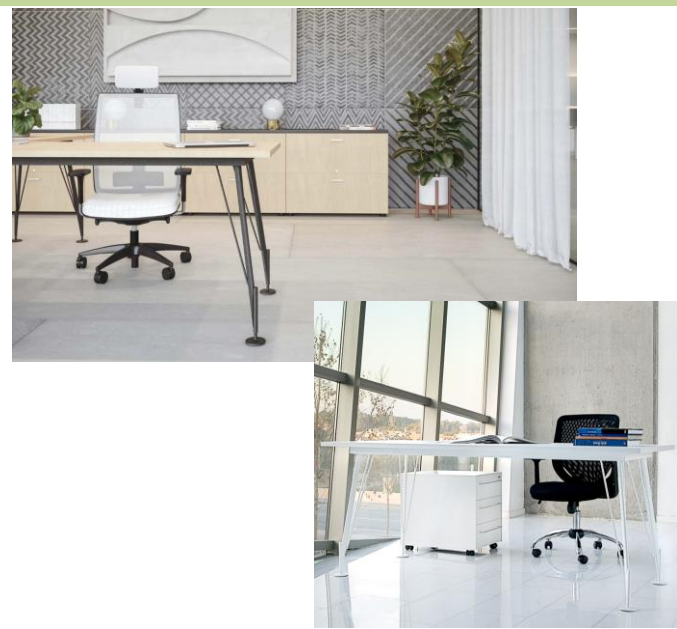

ACABADOS SOBRE EN MELAMINA

ACABADOS EN CRISTAL

MESAS OPERATIVAS

Melamina/Est. Pintada		Cristal/Est. Pintada	
Mesa Recta fondo 90			
220x90x75	HB001MP	405 €	HB001VP 1.063 €
200x90x75	HB002MP	394 €	HB002VP 999 €
180x90x75	HB003MP	383 €	HB003VP 917 €

Melamina/Est. Pintada		Cristal/Est. Pintada	
Mesa Recta fondo 80			
200x80x75	HB004MP	386 €	HB004VP 953 €
180x80x75	HB005MP	376 €	HB005VP 875 €
160x80x75	HB006MP	366 €	HB006VP 816 €
140x80x75	HB007MP	355 €	HB007VP 756 €
120x80x75	HB008MP	345 €	HB008VP 678 €

Ala		Ala para pedestal	
120x60x75	HB009MP	244 €	HB009VP 463 €
100x60x75	HB010MP	234 €	HB010VP 420 €
80x60x75	HB011MP	225 €	HB011VP 376 €

120x60x75	HB038MP	135 €	HB038VP 354 €
100x60x75	HB039MP	126 €	HB039VP 311 €
80x60x75	HB040MP	116 €	HB034VP 267 €

Mesa isla 3 puestos		
265x241x75	HB001MP	1.016 €

Mesa angulada I			Mesa angulada II		
180x160x75 D	HB025MP	625 €	180x160x75 D	HB029MP	625 €
180x160x75 I	HB054MP	625 €	180x160x75 I	HB058MP	625 €
160x160x75 D	HB026MP	611 €	160x160x75 D	HB030MP	611 €
160x160x75 I	HB055MP	611 €	160x160x75 I	HB059MP	611 €
180x120x75 D	HB027MP	600 €	180x120x75 D	HB031MP	600 €
180x120x75 I	HB056MP	600 €	180x120x75 I	HB062MP	600 €
160x120x75 D	HB028MP	588 €	160x120x75 D	HB032MP	588 €
160x120x75 I	HB057MP	588 €	160x120x75 I	HB063MP	588 €

Melamina/Est. Pintada		Cristal/Est. Pintada	
Multi puesto inicial			
200x160x75	HB080MP	639 €	HB080VP 1.772 €
180x160x75	HB081MP	618 €	HB081VP 1.617 €
160x160x75	HB082MP	598 €	HB082VP 1.497 €
140x160x75	HB083MP	577 €	HB083VP 1.378 €

Melamina/Est. Pintada		Cristal/Est. Pintada	
Multi puesto extensión			
200x160x75	HB084MP	518 €	HB084VP 1.651 €
180x160x75	HB085MP	498 €	HB085VP 1.496 €
160x160x75	HB086MP	477 €	HB086VP 1.376 €
140x160x75	HB087MP	457 €	HB087VP 1.275 €

Mesa apoyo en mueble auxiliar
Mueble auxiliar no incluido en el precio
Guarda mano