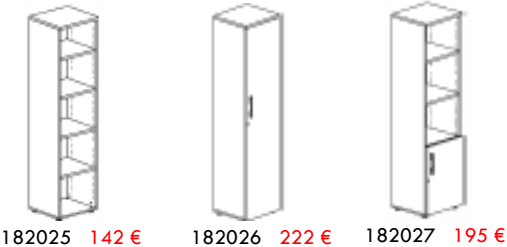

ARMARIOS Alto 201 Ancho 45 Fondo 42