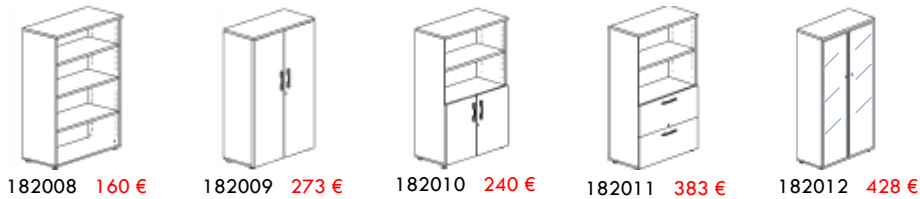

ARMARIOS Alto 152 Ancho 90 Fondo 42