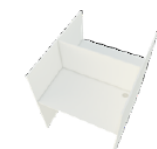

Inicial doble

84x124x120 311 €
104x124x120 339 €