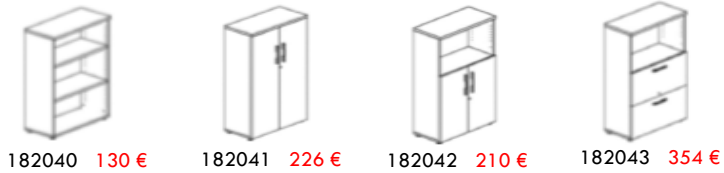

ARMARIOS Alto 76 Ancho 45 Fondo 42

ARMARIOS Alto 105 Ancho 90 Fondo 42