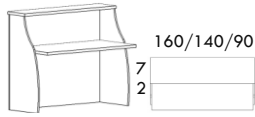

ACABADOS

160/140/90

Mostrador recto

160x110	171006	312 €
140x110	171001	261 €
90x110	171002	218 €