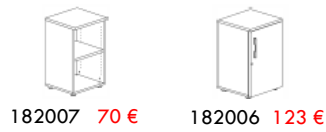

ARMARIOS Alto 76 Ancho 45 Fondo 42