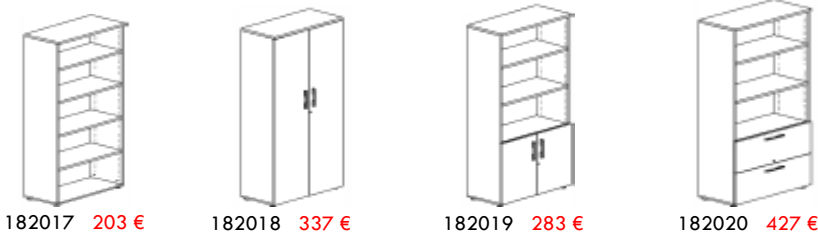

ARMARIOS Alto 201 Ancho 90 Fondo 42