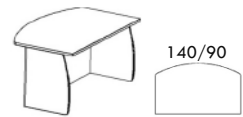

140/90

Mostrador bajo

140x92	171004	195 €
90x72	171005	166 €