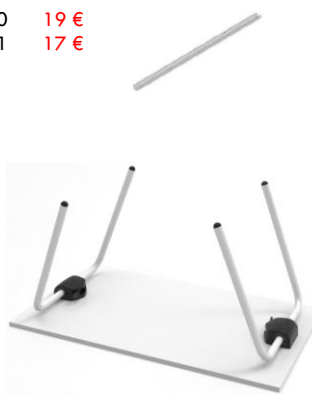

MESAS POLIVALENTES. Bilaminado 25 mm. 4 patas metálicas en tubo de 60 Ø. Patas de mesa en color Blanco liso, Negro textur, Grafito textur y Gris plata liso.

Mesa fondo 80

180x80x74	163001	148 €
160x80x74	163002	140 €
140x80x74	163013	131 €
120x80x74	163014	122 €
100x80x74	163015	114 €
80x80x74	163003	102 €