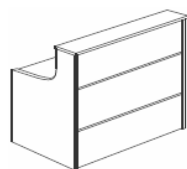

Mostradores discapacitados

80x79x74 214 €

Mostrador Recto

200x79x110 622 €
180x79x110 591 €
160x79x110 562 €
140x79x110 534 €
120x79x110 509 €
80x79x110 458 €

Mostrador de esquina

109x109x110 629 €
82x82x110 603 €