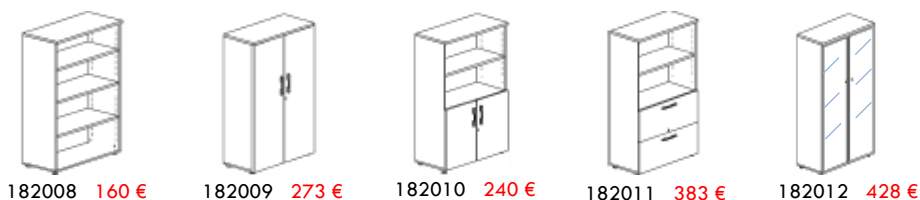

ARMARIOS Alto 152 Ancho 90 Fondo 42