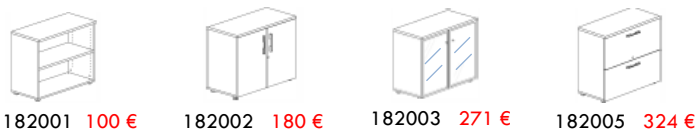

ARMARIOS Alto 76 Ancho 90 Fondo 42