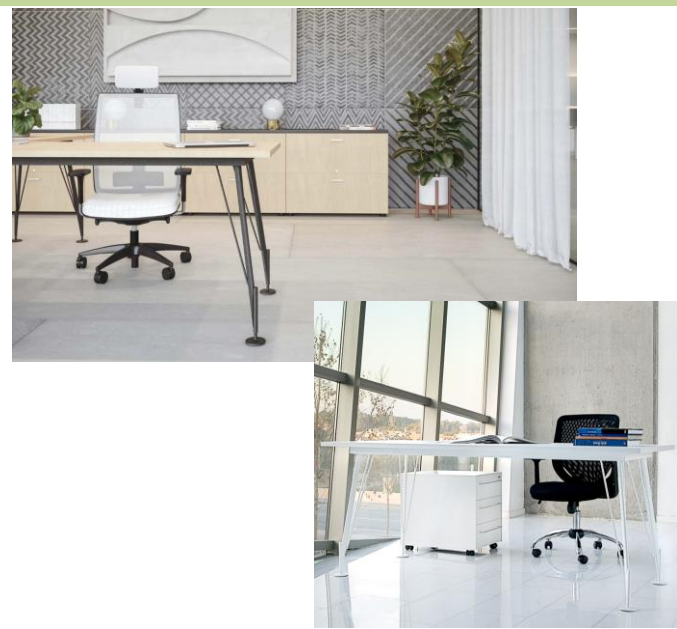

ACABADOS SOBRE EN MELAMINA

ACABADOS EN CRISTAL

ESTRUCTURAS

MESAS OPERATIVAS

Melamina/Est. Pintada

Mesa Recta fondo 90

220x90x75	HB001MP	405 €	HB001VP	1.063 €
200x90x75	HB002MP	394 €	HB002VP	999 €
180x90x75	HB003MP	383 €	HB003VP	917 €

Mesa Recta fondo 80

200x80x75	HB004MP	386 €	HB004VP	953 €
180x80x75	HB005MP	376 €	HB005VP	875 €
160x80x75	HB006MP	366 €	HB006VP	816 €
140x80x75	HB007MP	355 €	HB007VP	756 €
120x80x75	HB008MP	345 €	HB008VP	678 €

Ala

120x60x75	HB009MP	244 €	HB009VP	463 €
100x60x75	HB010MP	234 €	HB010VP	420 €
80x60x75	HB011MP	225 €	HB011VP	376 €

Ala para pedestal

120x60x75	HB038MP	135 €	HB038VP	354 €
100x60x75	HB039MP	126 €	HB039VP	311 €
80x60x75	HB040MP	116 €	HB034VP	267 €

Mesa isla 3 puestos

Separadores no incluidos

265x241x75	HB001MP	1.016 €

Mesa angulada I

180x160x75 D	HB025MP	625 €	
180x160x75 I	HB054MP	625 €	
160x160x75 D	HB026MP	611 €	
160x160x75 I	HB055MP	611 €	
180x120x75 D	HB027MP	600 €	
180x120x75 I	HB056MP	600 €	
160x120x75 D	HB028MP	588 €	
160x120x75 I	HB057MP	588 €	

Melamina/Est. Pintada

Multi puesto inicial

200x160x75	HB080MP	639 €	HB080VP	1.772 €
180x160x75	HB081MP	618 €	HB081VP	1.617 €
160x160x75	HB082MP	598 €	HB082VP	1.497 €
140x160x75	HB083MP	577 €	HB083VP	1.378 €

Multi puesto extensión

200x160x75	HB084MP	518 €	HB084VP	1.651 €
180x160x75	HB085MP	498 €	HB085VP	1.496 €
160x160x75	HB086MP	477 €	HB086VP	1.376 €
140x160x75	HB087MP	457 €	HB087VP	1.275 €

Mesa apoyo en mueble auxiliar

Mueble auxiliar no incluido en el precio
Guarda mano

Melamina/Est. pitada

220x90x75	HB074MP	379 €	HB074VP	1.037 €
200x90x75	HB075MP	369 €	HB075VP	973 €
180x90x75	HB076MP	358 €	HB076VP	891 €
200x80x75	HB065MP	360 €	HB065VP	927 €
180x80x75	HB066MP	350 €	HB066VP	850 €
160x80x75	HB067MP	340 €	HB067VP	790 €
140x80x75	HB068MP	330 €	HB068VP	730 €
120x80x75	HB069MP	319 €	HB069VP	652 €

Mesa Pedestal