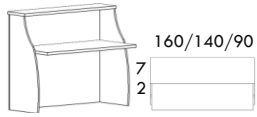

ACABADOS

160/140/90

Mostrador recto

160x110	171006	312 €
140x110	171001	261 €
90x110	171002	218 €