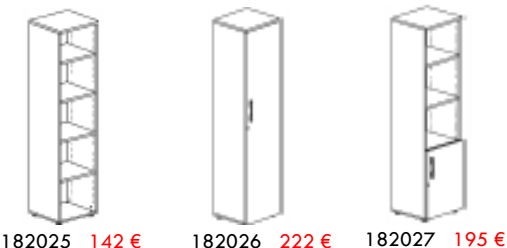

ARMARIOS Alto 201 Ancho 45 Fondo 42