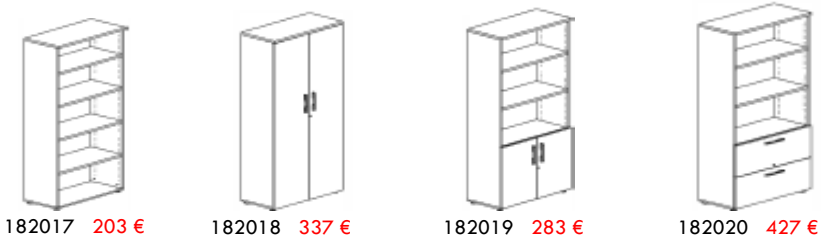

ARMARIOS Alto 201 Ancho 90 Fondo 42