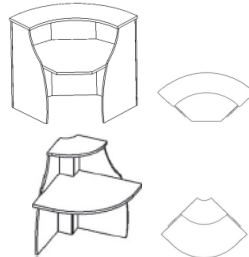

Mostrador curvo 90°

102x102	171003	375 €

Mostrador curvo inverso 90°

102x102	171007	375 €