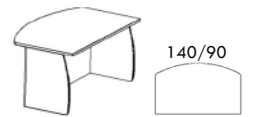

140/90

Mostrador bajo

140x92	171004	195 €
90x72	171005	166 €