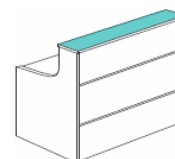

Mostrador Recto

200x79x110 622 €
180x79x110 591 €
160x79x110 562 €
140x79x110 534 €
120x79x110 509 €
80x79x110 458 €