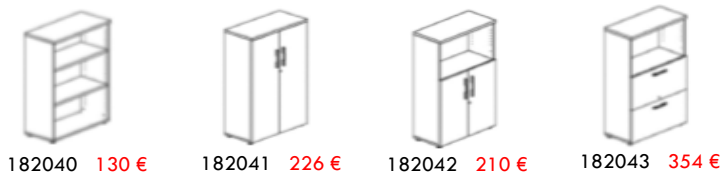

ARMARIOS Alto 76 Ancho 45 Fondo 42

ARMARIOS Alto 105 Ancho 90 Fondo 42