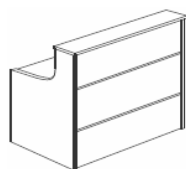

Mostrador Recto

200x79x110 438 €
180x79x110 411 €
160x79x110 388 €
140x79x110 366 €
120x79x110 345 €
80x79x110 311 €

ELEMENTOS COMUNES PARA MOSTRADOR ISLA Y EURO:

1C+A IE
40x54x58 155 €

3C IE
40x54x58 160 €

Armarios comunes para mostradores ISLA Y EURO consultar dpto. Comercial.

CALL CENTER. Tapa de mesa y laterales en 30 mm, trasera inferior y superior en tablero de 19 mm grosor. Incluye 1 tapetas pasacables por mesa en el lado derecho.