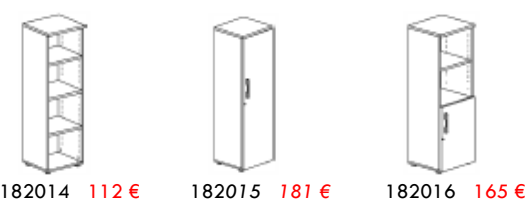

ARMARIOS Alto 152 Ancho 45 Fondo 42