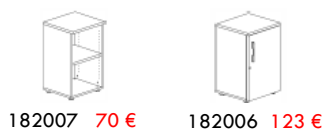

ARMARIOS Alto 76 Ancho 45 Fondo 42