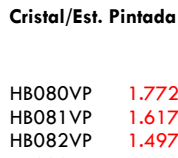

Multi puesto extensión

200x160x75	HB084MP	518 €	HB084VP	1.651 €
180x160x75	HB085MP	498 €	HB085VP	1.496 €
160x160x75	HB086MP	477 €	HB086VP	1.376 €
140x160x75	HB087MP	457 €	HB087VP	1.275 €