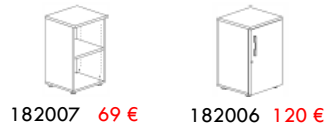

ARMARIOS Alto 76 Ancho 45 Fondo 42

ESTANTES ADICIONALES

Estantes fijo	
86x37x25 182028	15 €
41x37x74 182030	11 €
Estantes divisorios	
86x38x25 182029	15 €
41x38x74 182031	11 €