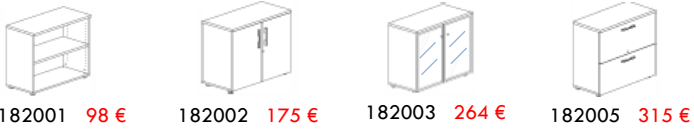

ARMARIOS Alto 76 Ancho 90 Fondo 42