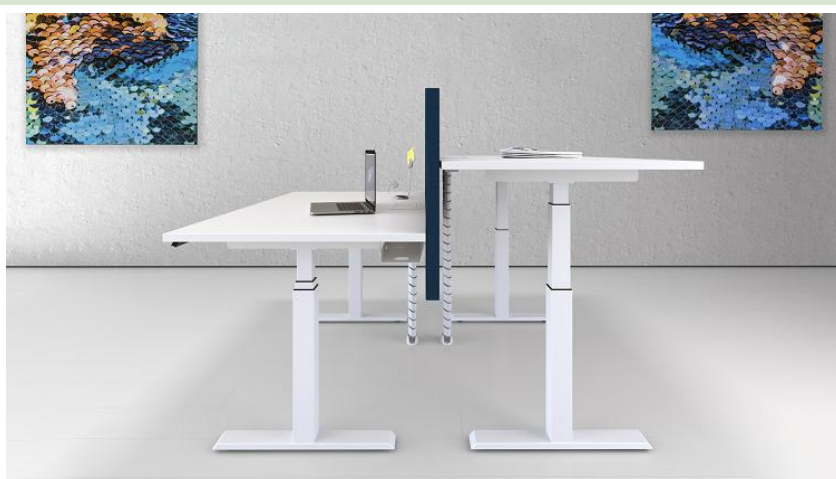

ESTRUCTURA HEAVEN

GRIS

BLANCO

BLANCA

Divisorias altura sobre tapa de mesa 30 cm.

Medidas	Ref.	Melamina	Cristal	Metacrilato
180/170x30	SHV003	60 €	189 €	127 €
160/150x30	SHV004	58 €	169 €	118 €
140/130x30	SHV005	55 €	154 €	108 €
120/110x30	SHV006	53 €	152 €	99 €

Mesas

Medidas	Ref.	PVP
180x80x74	HEV008	806 €
160x80x74	HEV007	800 €
140x80x74	HEV006	793 €
120x80x74	HEV005	787 €

Divisorias altura sobre tapa de mes 40 cm.

Medidas	Ref.	Melamina	Metacrilato
180/170x40	SHV073	86 €	221 €
160/150x40	SHV074	82 €	202 €
140/130x40	SHV075	76 €	183 €
120/110x40	SHV076	72 €	165 €

Bandeja electrificación sencilla

180/160x15x12	NIX611	26 €
160/140x15x12	NIX612	24 €
140/120x15x12	NIX613	21 €
120/100x15x12	NIX614	18 €

Bandeja electrificación vista

180/169x18x12	HEV0020	44 €
160/149x18x12	HEV0021	42 €
140/129x18x12	HEV0022	39 €
120/100x18x12	HEV0023	37 €

DIVISORIAS. También acabados de tapizados en: Acustic Basic - Acustic plus - Acustic Premium, y diferentes grupos de tapicerías o acabados. Consulta modelos con el departamento comercial.