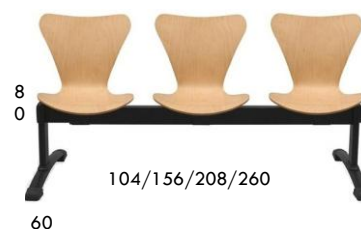

CALIPSO PVC
2 Plazas 194 €
3 Plazas 259 €
4 Plazas 323 €
5 Plazas 389 €

ARIES MADERA
2 Plazas 212 €
3 Plazas 287 €
4 Plazas 360 €
5 Plazas 435 €

104/156/208/260

104/156/208/260

122/180/245/296

104/156/208/260