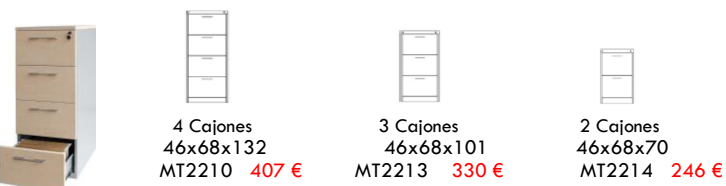

ARCHIVADORES MIXTO. Estructura y cajones metálicos, sobre y frentes de archivo en melamina.

4 Cajones
46x68x132
MT2210 407 €

3 Cajones
46x68x101
MT2213 330 €

2 Cajones
46x68x70
MT2214 246 €

Librería modular. Otras medidas o especiales consultar.