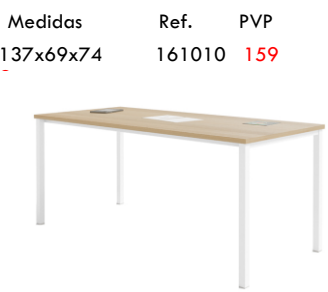

Medidas	Ref.	PVP
180x80x74	161001	173 €
160x80x74	161002	164 €
140x69x74	161003	152 €
137x69x74	161010	151 €
120x69x74	161004	145 €
140x60x74	161005	146 €
120x60x74	161006	140 €
80x60x74	161008	126 €